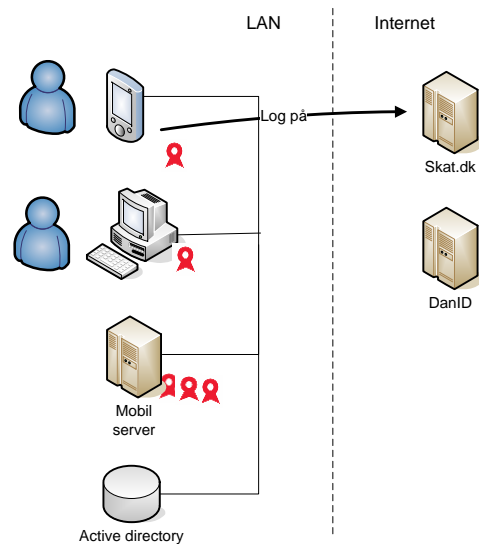

NemID Mobilserver

Få mulighed for at bruge medarbejdersignatur fra mobile enheder og spar jeres medarbejdere for et særligt signatur password..

Fra efteråret 2016 opdateres NemID medarbejdersignatur infrastrukturen, således at medarbejdersignaturen kan anvendes fra mobile devices, som er opkoblet til lokale signaturservere såsom Signaturgruppens NemID Mobilserver.

Mobilserver synkroniserer signatur password med brugerens netværks password og sørger for backup, mobilitet og automatisk fornyelse af alle signaturer.

Dermed slipper jeres brugere for at huske et særligt password til deres medarbejdersignatur, og for at udføre nogle af de manuelle flytte- og fornyelsesopgaver som de ofte har vanskeligt ved.

Til forskel fra andre medarbejdersignatur løsninger understøtter NemID Mobilserver også anvendelse af medarbejdersignatur fra alle nyere browsere, herunder Edge, Firefox, Chrome, MSIE etc.

Mobilserverens placering i jeres netværk.