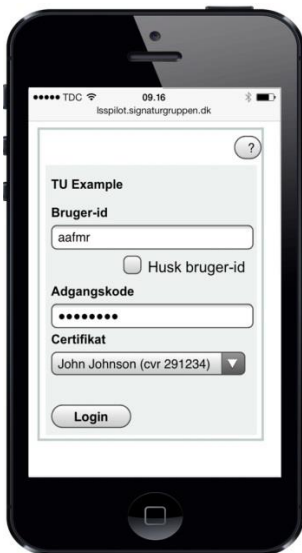

NemID Mobilserver

Få mulighed for at bruge medarbejdersignatur fra mobile enheder og spar jeres medarbejdere for et særligt signatur password..

Fra efteråret 2016 opdateres NemID medarbejdersignatur infrastrukturen, således at medarbejdersignaturen kan anvendes fra mobile devices, som er opkoblet til lokale signaturservere såsom Signaturgruppens NemID Mobilserver.

Mobilserver synkroniserer signatur password med brugerens netværks password og sørger for backup, mobilitet og automatisk fornyelse af alle signaturer.

Dermed slipper jeres brugere for at huske et særligt password til deres medarbejdersignatur, og for at udføre nogle af de manuelle flytte- og fornyelsesopgaver som de ofte har vanskeligt ved.

Til forskel fra andre medarbejdersignatur løsninger understøtter NemID Mobilserver også anvendelse af medarbejdersignatur fra alle nyere browsere, herunder Edge, Firefox, Chrome, MSIE etc.

Mobilserverens placering i jeres netværk.