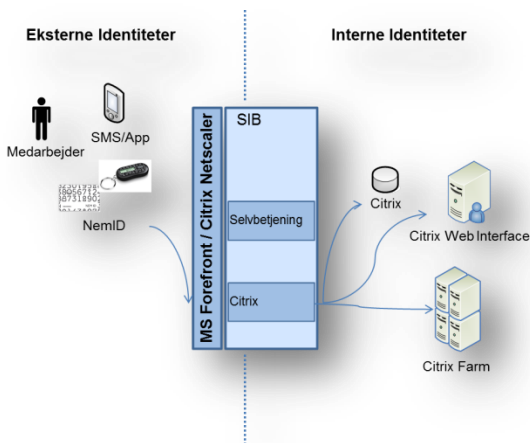

Citrix med NemID

Udnyt potentialet i NemID. Giv medarbejderne adgang til jeres Citrix netværk med deres personlige NemID. Det er let for alle parter.

Nem og velkendt løsning

Som organisation kan I med fordel koble jeres Citrix løsning på NemID-infrastrukturen og opnå en række fordele.

NemID autentificerer entydigt brugerne og med Signaturgruppens identitetsserver, Identity Bridge, kan I nemt og sikkert anvende denne autentifikation til at koble medarbejderne på jeres interne systemer.

Sikker men simpel løsning

Signaturgruppens Identity Bridge, er baseret på Microsoft teknologi og med integration til Citrix.

Medarbejderens private NemID bruges til at kontrollere om medarbejderen er ansat på login-tidspunktet. Derefter viderestilles brugeren til Citrix, der validerer mod netværksdomænet. Dermed kan brugeren tilgå alle applikationer på domænet.

Løsningen understøtter selvregistrering af brugerne og digital underskrift af brugsvilkår, så brugerne ikke belaster IT-afdelingen med ekstra administration under ibrugtagningen.

Det siger kunderne

Syddjurs Kommune anvender som mange andre kommuner Citrix som hjemmearbejdspladsløsning, og det var ikke let at finde en NemID løsning til dette.